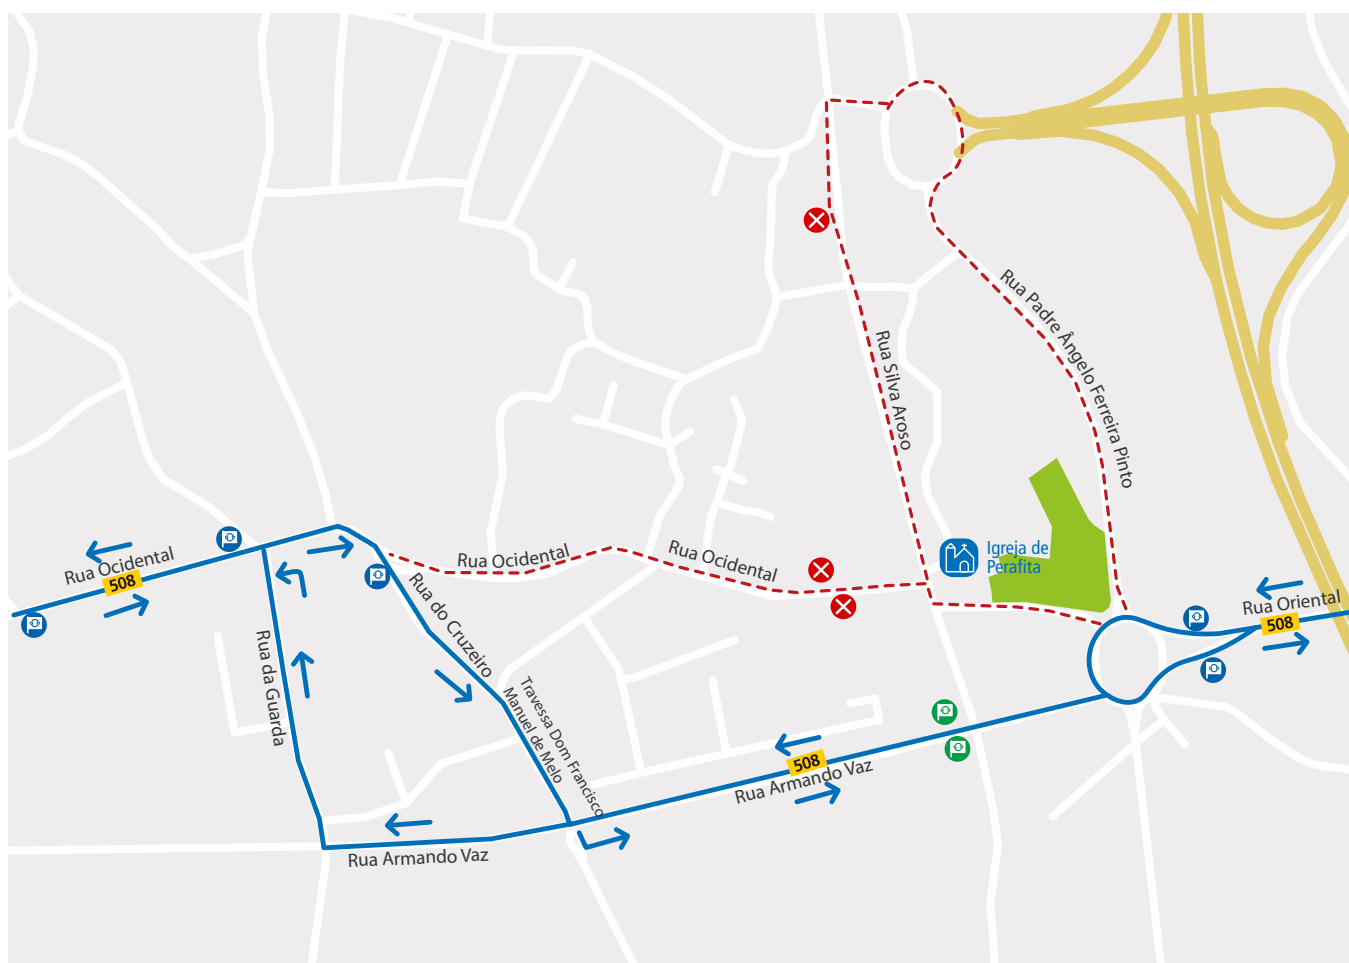

**LINHA****508****Validade:** A partir do dia 13 de julho**Motivo:** Realização de obras no Largo Da Igreja em Perafita

9 de julho de 2026

Mod 221\_E\_08\_305:26

**LINHA AZUL**  
**226 158 158**  
(chamada para a rede fixa nacional) Percurso interrompido Paragem desativada Paragem provisória ParagemSegunda a Sexta 08h00 - 19h00 · Sábado 09h00 - 13h00  
Monday to Friday 8am - 7pm · Saturday 9am - 1pm